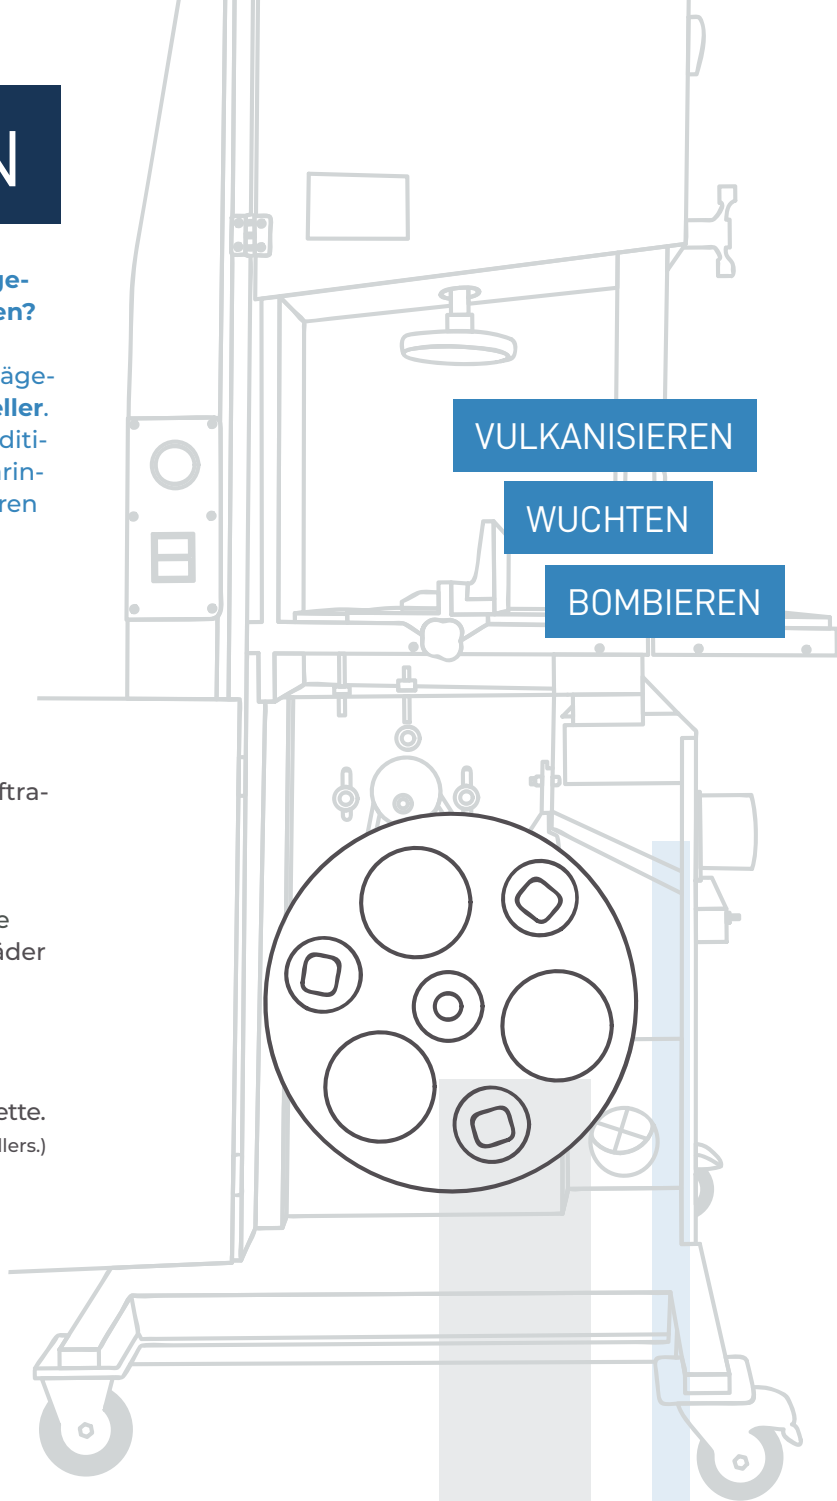

RADREPARATUREN

Das Umlenkrad Ihrer Bandsägemaschine ist abgenutzt und Sie möchten es gerne reparieren lassen?

Im Rahmen unserer Serviceleistungen bieten wir Ihnen eine umfassende Radreparatur Ihrer Bandsägeräder der Größen $\varnothing 400\text{--}900\text{ mm}$ **jeglicher Hersteller**. Dafür holen wir Ihre beiden Umlenkräder per Spedition direkt in unsere Produktionsstätte nach Sigmaringen (DE), wir vulkanisieren, wuchten und bombieren sie und lassen sie Ihnen wieder zurück liefern.

UND SO GEHT'S:

1. **1 SERVICE-LEISTUNG BEAUFTRAGEN**
   Kontaktieren Sie unseren Service und beauftragen Sie die Serviceleistung:
    SERVICE: +49 (0)7571 755-121
    WHATSAPP: +49 (0)174 2137344
    E-MAIL: service@hokubema-panhans.de
   Wir melden die Abholung Ihrer Bandsägeräder an die Spedition.
2. **2 DEMONTAGE**
   Demontieren Sie Ihre Umlenkräder von Ihrer Bandsäge und verpacken Sie sie auf eine Palette. (Sehen Sie falls notwendig in die Anleitung Ihres Herstellers.)
3. **3 AUFVULKANISIEREN, WUCHTEN + BOMBIEREN**
   In nur wenigen Tagen reparieren wir Ihre Bandsägeräder in unserer Produktion.
4. **4 RÜCKLIEFERUNG**
   Nach unserer Reparatur liefern wir Ihnen die Umlenkrollen Ihrer Bandsäge jeglicher Hersteller wieder zurück.

HERSTELLER:
Unabhängig
(alle Hersteller)

ABHOLSERVICE:
Per Spedition
durch HO|KU|BE|MA

REPARATURZEIT:
Nur 5 Tage
ohne Bandsäge

ab **300,00 €**

RADREPARATUR inklusive Abhol- und Bringservice, innerhalb von 5 Tagen haben Sie Ihre Räder zurück, alle Hersteller.*

MADE IN GERMANY

HO|KU|BE|MA Maschinenbau GmbH

Graf-Stauffenberg-Kaserne | Halle 120 | 72488 Sigmaringen

SERVICE: +49 (0)7571 755-121 | **WHATSAPP:** +49 (0)174 2137344

E-MAIL: service@hokubema-panhans.de

WEBSITE: www.panhans.de | **SHOP:** www.hokubema.com

HOKUBEMA

PANHANS
QUALITÄT SEIT 1918

SIITEC
SICHERHEITSTECHNIK

W

R. Beck
Maschinenbau